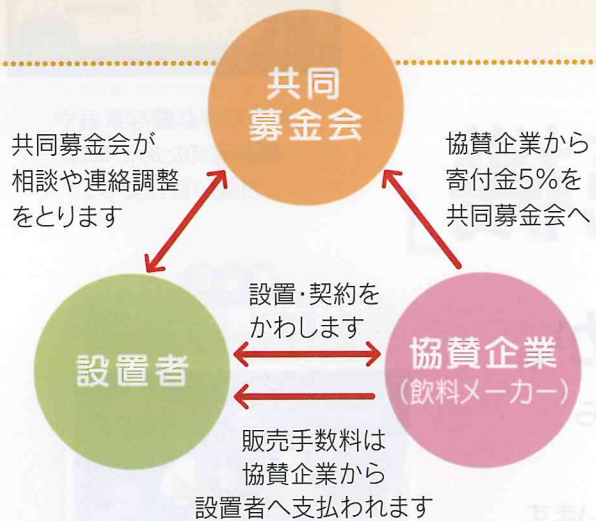

寄付金のしくみとお金の流れ

赤い羽根自販機は、左のようなしくみで行われています。設置を希望される企業・団体様には、共同募金会が相談に応じ、設置までの連絡調整を行います。すでに県内では多くの企業や施設で、赤い羽根自販機を設置し、協賛企業と共に社会貢献されています。

安心です。寄付金は愛媛県共同募金会が配分

寄付金は愛媛県共同募金会が責任をもって配分致します。社会福祉協議会事業費、福祉施設の充実、心身障害者共同作業所の機器整備、NPO法人の支援など、その時代のニーズに応じて配分しています。また、災害時には速やかに愛媛県の皆様からの善意としてお見舞金も送っています。

赤い羽根自販機に関するお問い合わせ、ご相談はお気軽にどうぞ。